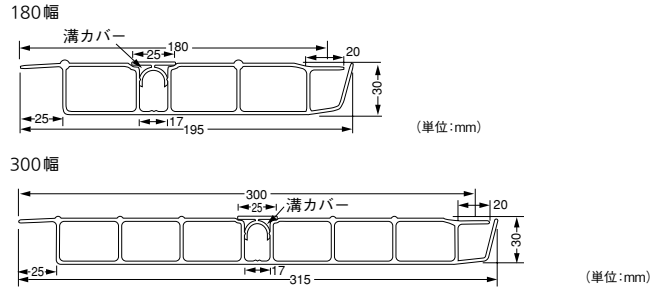

カラーバリエーション

連結部でのキシミ音を解消！連結タイプに比べ、防水性能に優れています。

取寄せ商品 タキロンシーアイ デッキ材 中空形180幅

色	商品コード	長さ(mm)	価格
新グレー	358-1605	2750	1箱(5本入) 39,850円 (税抜き)
	358-1606	3000	1箱(5本入) 42,850円 (税抜き)
	358-1607	3650	1箱(5本入) 52,100円 (税抜き)
	358-1608	4000	1箱(5本入) 57,450円 (税抜き)
新木目	358-1601	2750	1箱(5本入) 42,550円 (税抜き)
	358-1602	3000	1箱(5本入) 45,550円 (税抜き)
	358-1603	3650	1箱(5本入) 54,800円 (税抜き)
	358-1604	4000	1箱(5本入) 60,150円 (税抜き)

取寄せ商品 タキロンシーアイ デッキ材 中空形300幅

色	商品コード	長さ(mm)	価格
新グレー	358-1615	2750	1箱(3本入) 36,240円 (税抜き)
	358-1616	3000	1箱(3本入) 38,580円 (税抜き)
	358-1617	3650	1箱(3本入) 46,800円 (税抜き)
	358-1618	4000	1箱(3本入) 51,420円 (税抜き)
新木目	358-1611	2750	1箱(3本入) 37,380円 (税抜き)
	358-1612	3000	1箱(3本入) 39,690円 (税抜き)
	358-1613	3650	1箱(3本入) 47,940円 (税抜き)
	358-1614	4000	1箱(3本入) 52,530円 (税抜き)

●材質：硬質塩ビ

運賃 無料(沖縄・離島を除く) 代引不可 お支払い方法が「代引き」のお客様は事前振込みをお願いします。 ※4t車配送不可地域はお届けできません。

納期 標準納期 3～6日(メーカー直送) ※取寄せ商品についてはP.869をご一読の上、ご注文をお願いします。