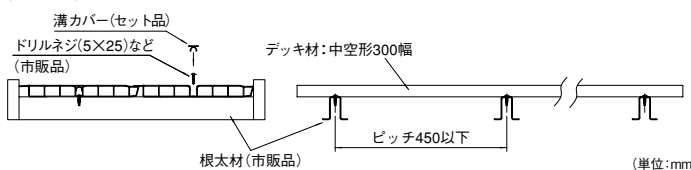

デッキ材施工例

本体の施工

中空形300幅の場合