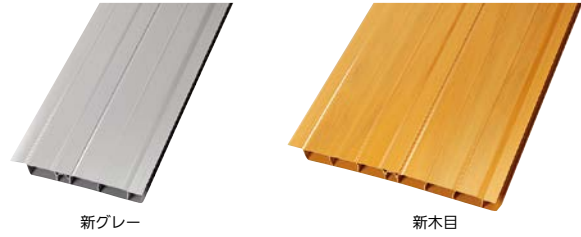

カラーバリエーション

連結部でのキシミ音を解消！連結タイプに比べ、防水性能に優れています。

取寄せ商品 タキロンシーアイ デッキ材 中空形180幅

色	商品コード	長さ(mm)	価格
新グレー	358-1605	2750	1箱(5本入) 39,850円 (税抜き)
	358-1606	3000	1箱(5本入) 42,850円 (税抜き)
	358-1607	3650	1箱(5本入) 52,100円 (税抜き)
	358-1608	4000	1箱(5本入) 57,450円 (税抜き)
新木目	358-1601	2750	1箱(5本入) 42,550円 (税抜き)
	358-1602	3000	1箱(5本入) 45,550円 (税抜き)
	358-1603	3650	1箱(5本入) 54,800円 (税抜き)
	358-1604	4000	1箱(5本入) 60,150円 (税抜き)

取寄せ商品 タキロンシーアイ デッキ材 中空形300幅

色	商品コード	長さ(mm)	価格
新グレー	358-1615	2750	1箱(3本入) 36,240円 (税抜き)
	358-1616	3000	1箱(3本入) 38,580円 (税抜き)
	358-1617	3650	1箱(3本入) 46,800円 (税抜き)
	358-1618	4000	1箱(3本入) 51,420円 (税抜き)
新木目	358-1611	2750	1箱(3本入) 37,380円 (税抜き)
	358-1612	3000	1箱(3本入) 39,690円 (税抜き)
	358-1613	3650	1箱(3本入) 47,940円 (税抜き)
	358-1614	4000	1箱(3本入) 52,530円 (税抜き)

●材質：硬質塩ビ

運賃 無料(沖縄・離島を除く) 代引不可 お支払い方法が「代引き」のお客様は事前振込みをお願いします。 ※4t車配送不可地域はお届けできません。

納期 標準納期 3～6日(メーカー直送) ※取寄せ商品についてはP.869をご一読の上、ご注文をお願いします。